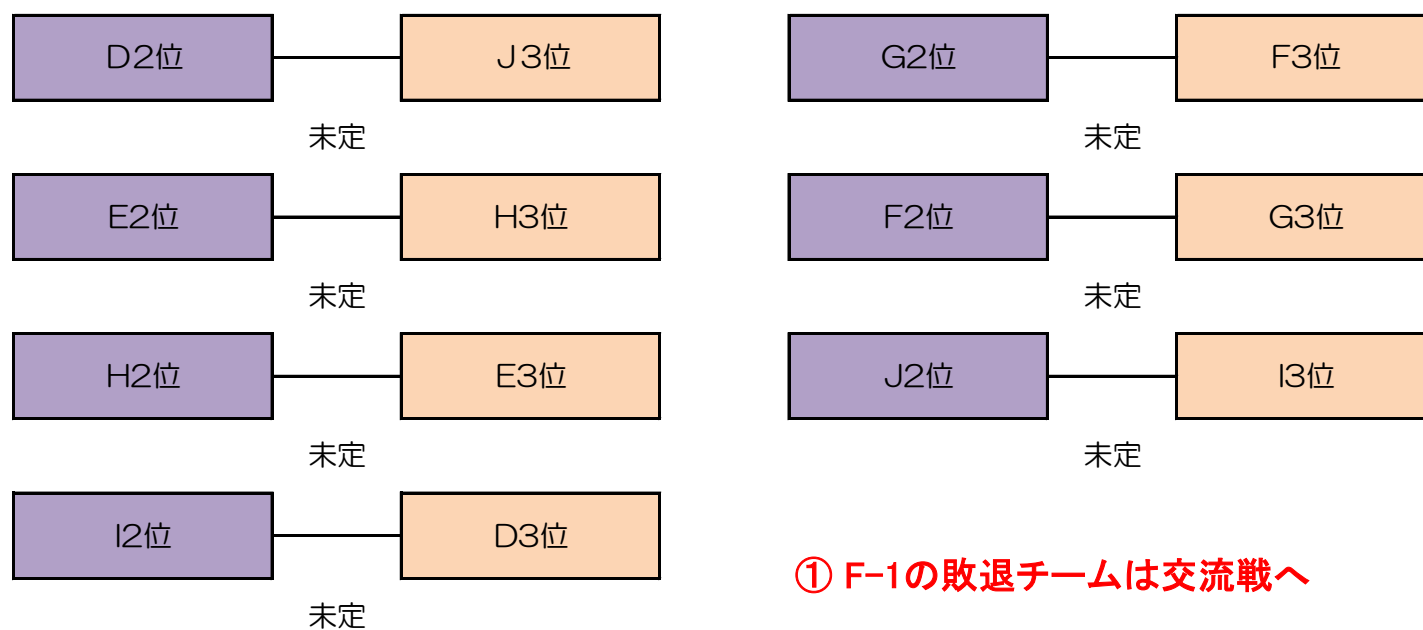

女子 決勝トーナメント&交流戦 (全14ゲーム)

2020年2月23日(日)
会場: 川崎市とどろきアリーナ

交流戦 (未確定) 土曜日の大会後に調整

① F-1の敗退チームは交流戦へ