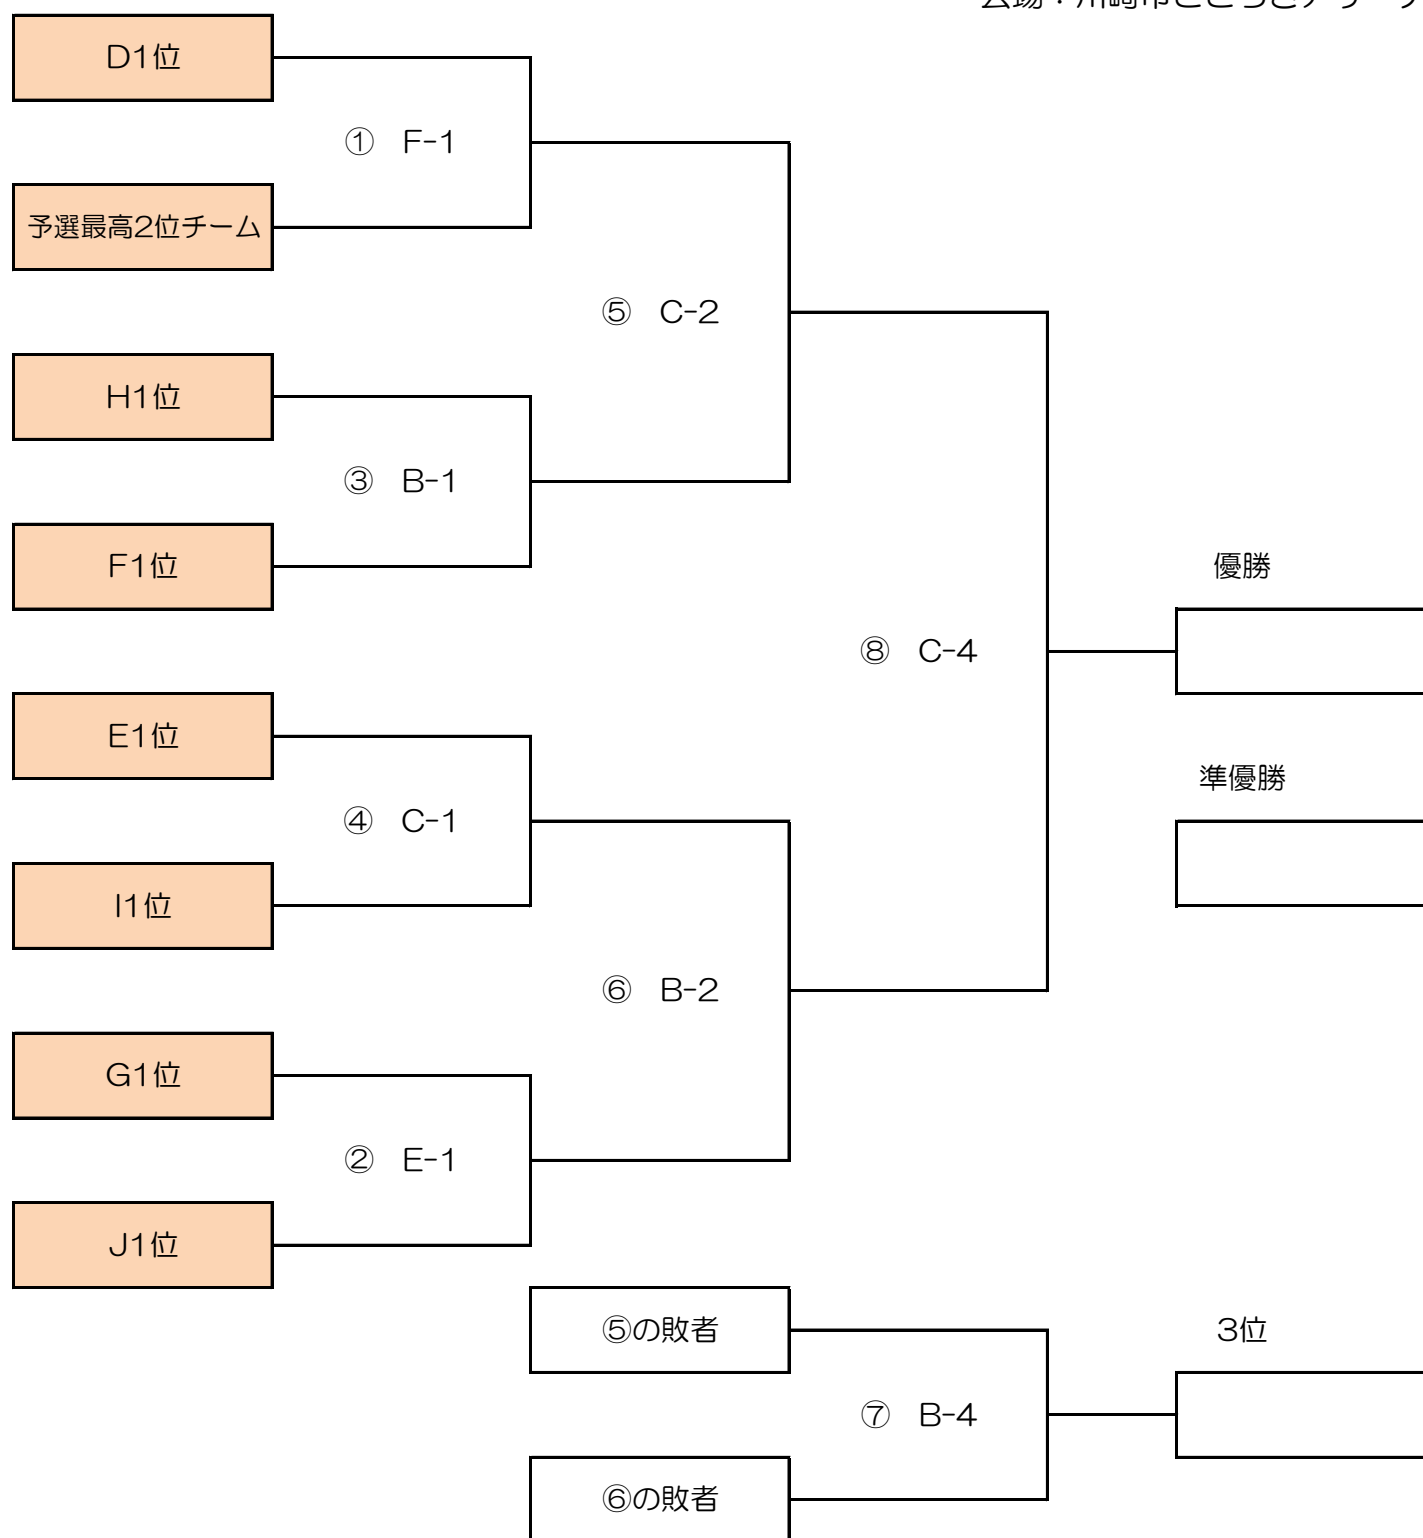

女子 決勝トーナメント&交流戦 (全14ゲーム)

2020年2月23日(日)
会場: 川崎市とどろきアリーナ

交流戦 (未確定) 土曜日の大会後に調整

① F-1の敗退チームは交流戦へ